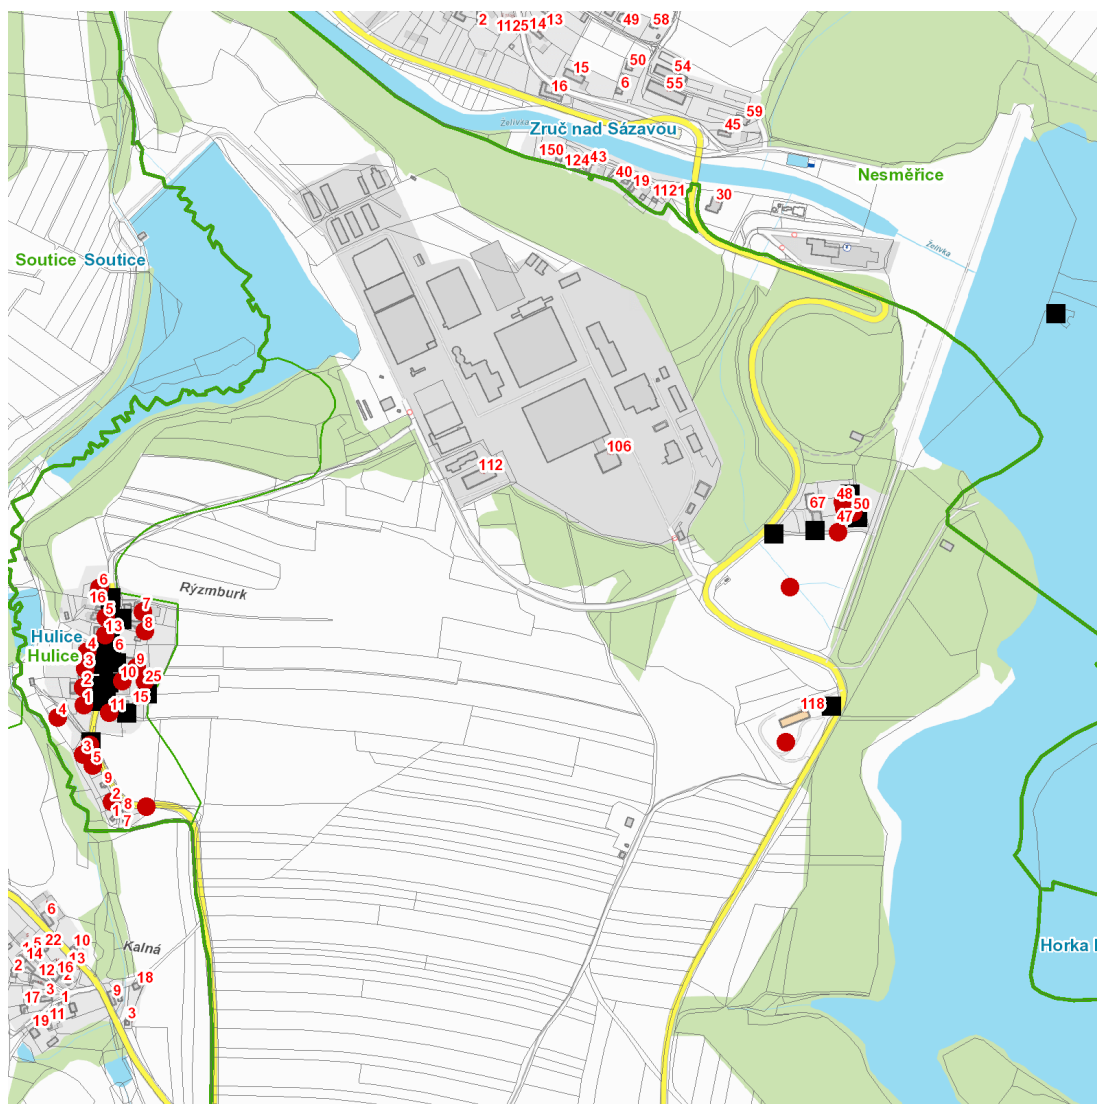

dne **13. 4. 2023** od **8:00** do **17:00** hodin

Plánovaná odstávka zahrnuje tyto lokality:**Hulice** (okres Benešov)část obce **Hulice**

č. p. 47, 48, 50

část obce **Rýzmburk**

č. p. 1-11, 13, 25

č. ev. 2, 3, 4, 5

kat. území **Hulice** (kód **649287**): parcelní č. 570, 956/3, 956/4, 1806/4, 1806/11kat. území **Nesměřice** (kód **793647**): parcelní č. 341

UPOZORNĚNÍ

Dotčené zařízení distribuční soustavy je nutné i v době odstávky považovat za zařízení pod napětím, a proto vás žádáme o dodržení všech zásad bezpečnosti a provedení opatření potřebných k zamezení případných škod na zdraví a majetku. | Provozovatelé výroben elektřiny jsou povinni zajistit přerušení dodávky elektřiny z výroby do vypnutého úseku distribuční soustavy.

dne 13. 4. 2023 od 8:00 do 17:00 hodin

Orientační mapový podklad odstávkou dotčených lokalit

VYSVĚTLIVKY

- – adresy dotčené odstávkou elektřiny
- – místa připojení k elektrické síti dotčená odstávkou

INFORMACE ZASLÁNA

IDDS: fp8a73v (Obec Hulice)

IDDS: v3qb2au (Město Zruč nad Sázavou)