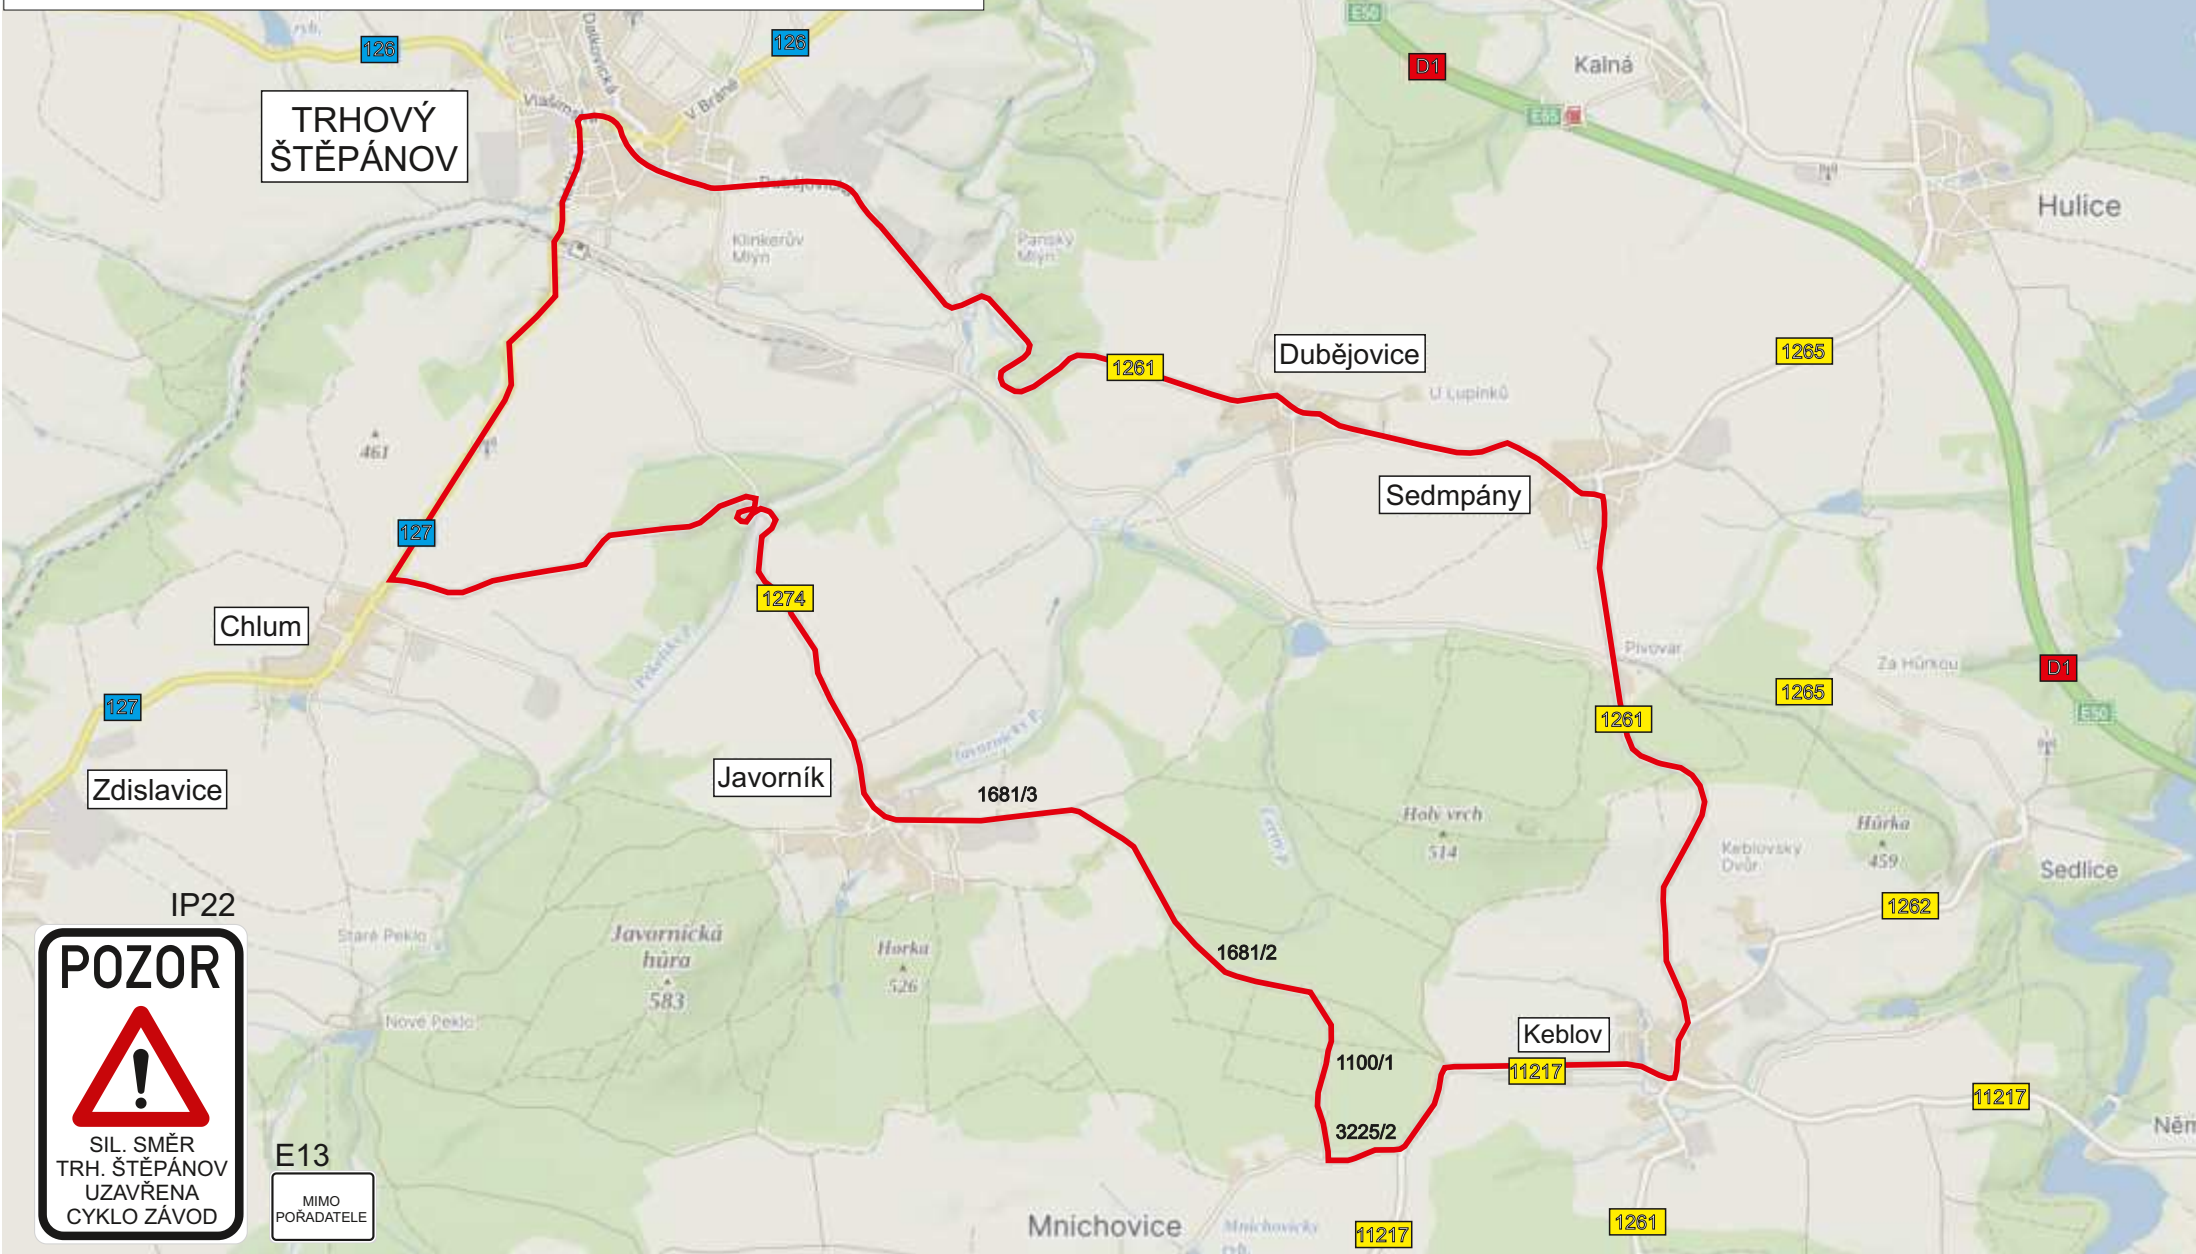

TRHOVÝ ŠTĚPÁNOV

Název akce: **Český pohár v silniční cyklistice Trhový Štěpánov**

Název výkresu: DIO - Úplná uzavírka sil. č. III/1261 a 1265 Trhový Štěpánov, Dubějovice, Sedmpány a Hulice.
Úplná uzavírka MK 1195/1 v k. ú. Sedmpány

Vypracoval: Quo s.r.o.

Datum: 3/2024

List č.: 1

Legenda:

Trasa závodu 13,4 km

E13
MIMO POŘADATELE

Časovka jednotlivců

Časovka jednotlivců

Vypracoval: Quo s.r.o.

Závod s hromadným startem

Datum: 3/2024

Legenda:

Trasa závodu 18 km

List č.: 5

Název výkresu: DIO - Úplná uzavírka sil. č. II/126, II/127, III/1261, III/11217 a III/1274.
Trhový Štěpánov, Dubějovice, Keblov, Mnichovice a Javorník
Úplná uzavírka MK 3225/2, 1100/1 v k. ú. Mnichovice,
MK 1681/2,3 Javorník u Vlašimi