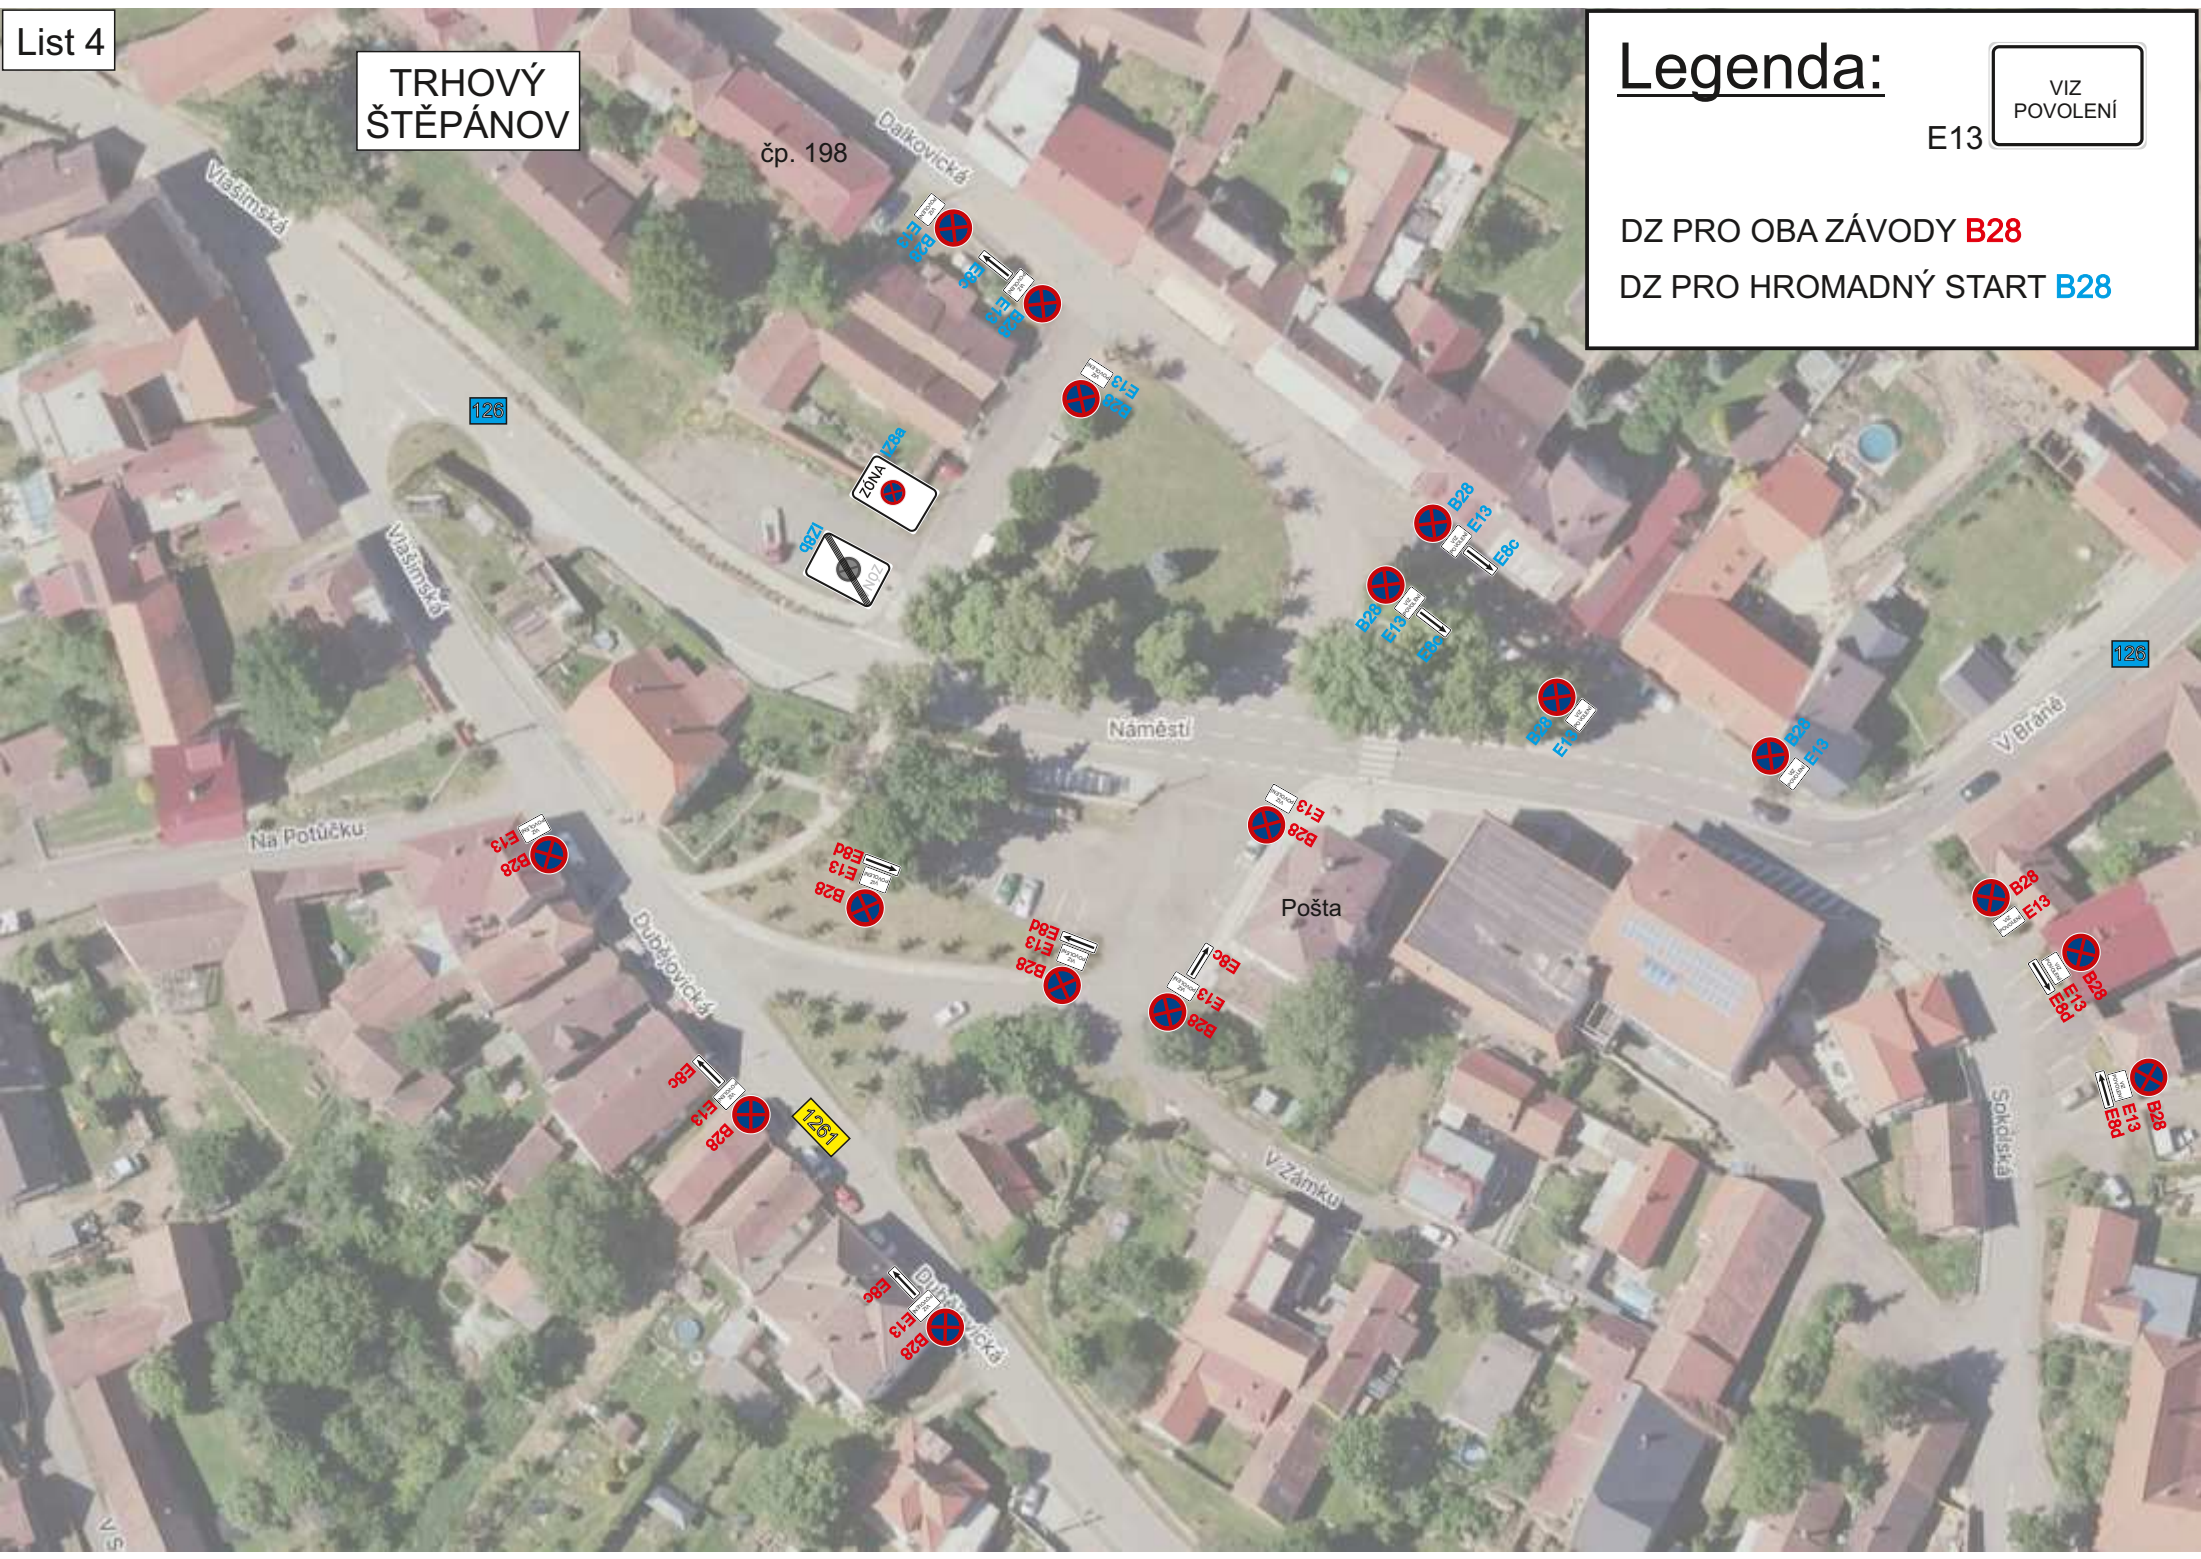

TRHOVÝ ŠTĚPÁNOV

Název akce: **Český pohár v silniční cyklistice Trhový Štěpánov**

Název výkresu: DIO - Úplná uzavírka sil. č. III/1261 a 1265 Trhový Štěpánov, Dubějovice, Sedmpány a Hulice.
Úplná uzavírka MK 1195/1 v k. ú. Sedmpány

Vypracoval: Quo s.r.o.

Datum: 3/2024

List č.: 1

Legenda:

Trasa závodu 13,4 km

E13
MIMO POŘADATELE

Časovka jednotlivců

Časovka jednotlivců

List 2

TRHOVÝ ŠTĚPÁNOV

TRHOVÝ
ŠTĚPÁNOV

TRHOVÝ
ŠTĚPÁNOV

Legenda:

VIZ
POVOLENÍ
E13

DZ PRO OBA ZÁVODY **B28**
DZ PRO HROMADNÝ START **B28**

Název akce: Český pohár v silniční cyklistice
Trhový Štěpánov

Vypracoval: Quo s.r.o.

Závod s hromadným startem

Datum: 3/2024

Legenda:

Trasa závodu 18 km

List č.: 5

Název výkresu: DIO - Úplná uzavírka sil. č. II/126, II/127, III/1261, III/11217 a III/1274.
Trhový Štěpánov, Dubějovice, Keblov, Mnichovice a Javorník
Úplná uzavírka MK 3225/2, 1100/1 v k. ú. Mnichovice,
MK 1681/2,3 Javorník u Vlašimi