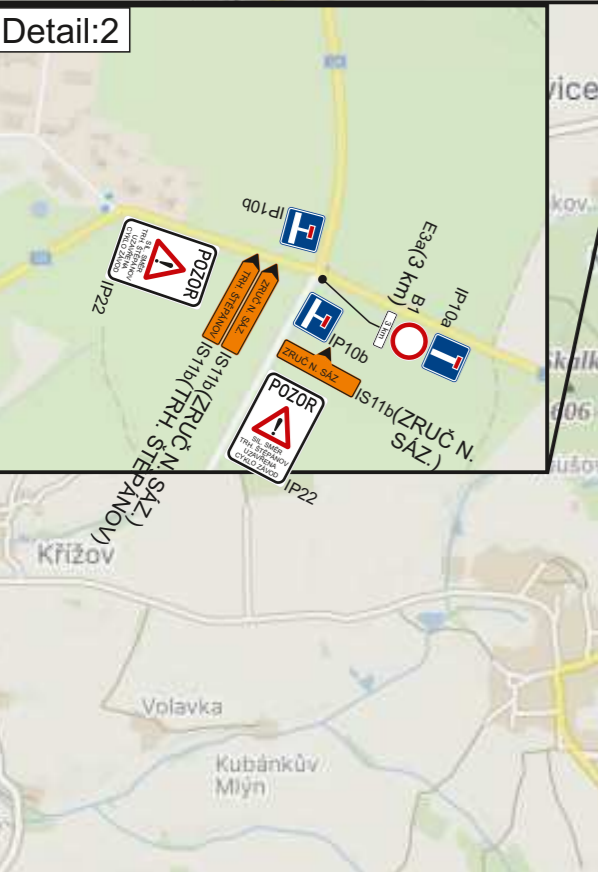

Závod s hromadným startem

TRHOVÝ ŠTĚPÁNOV