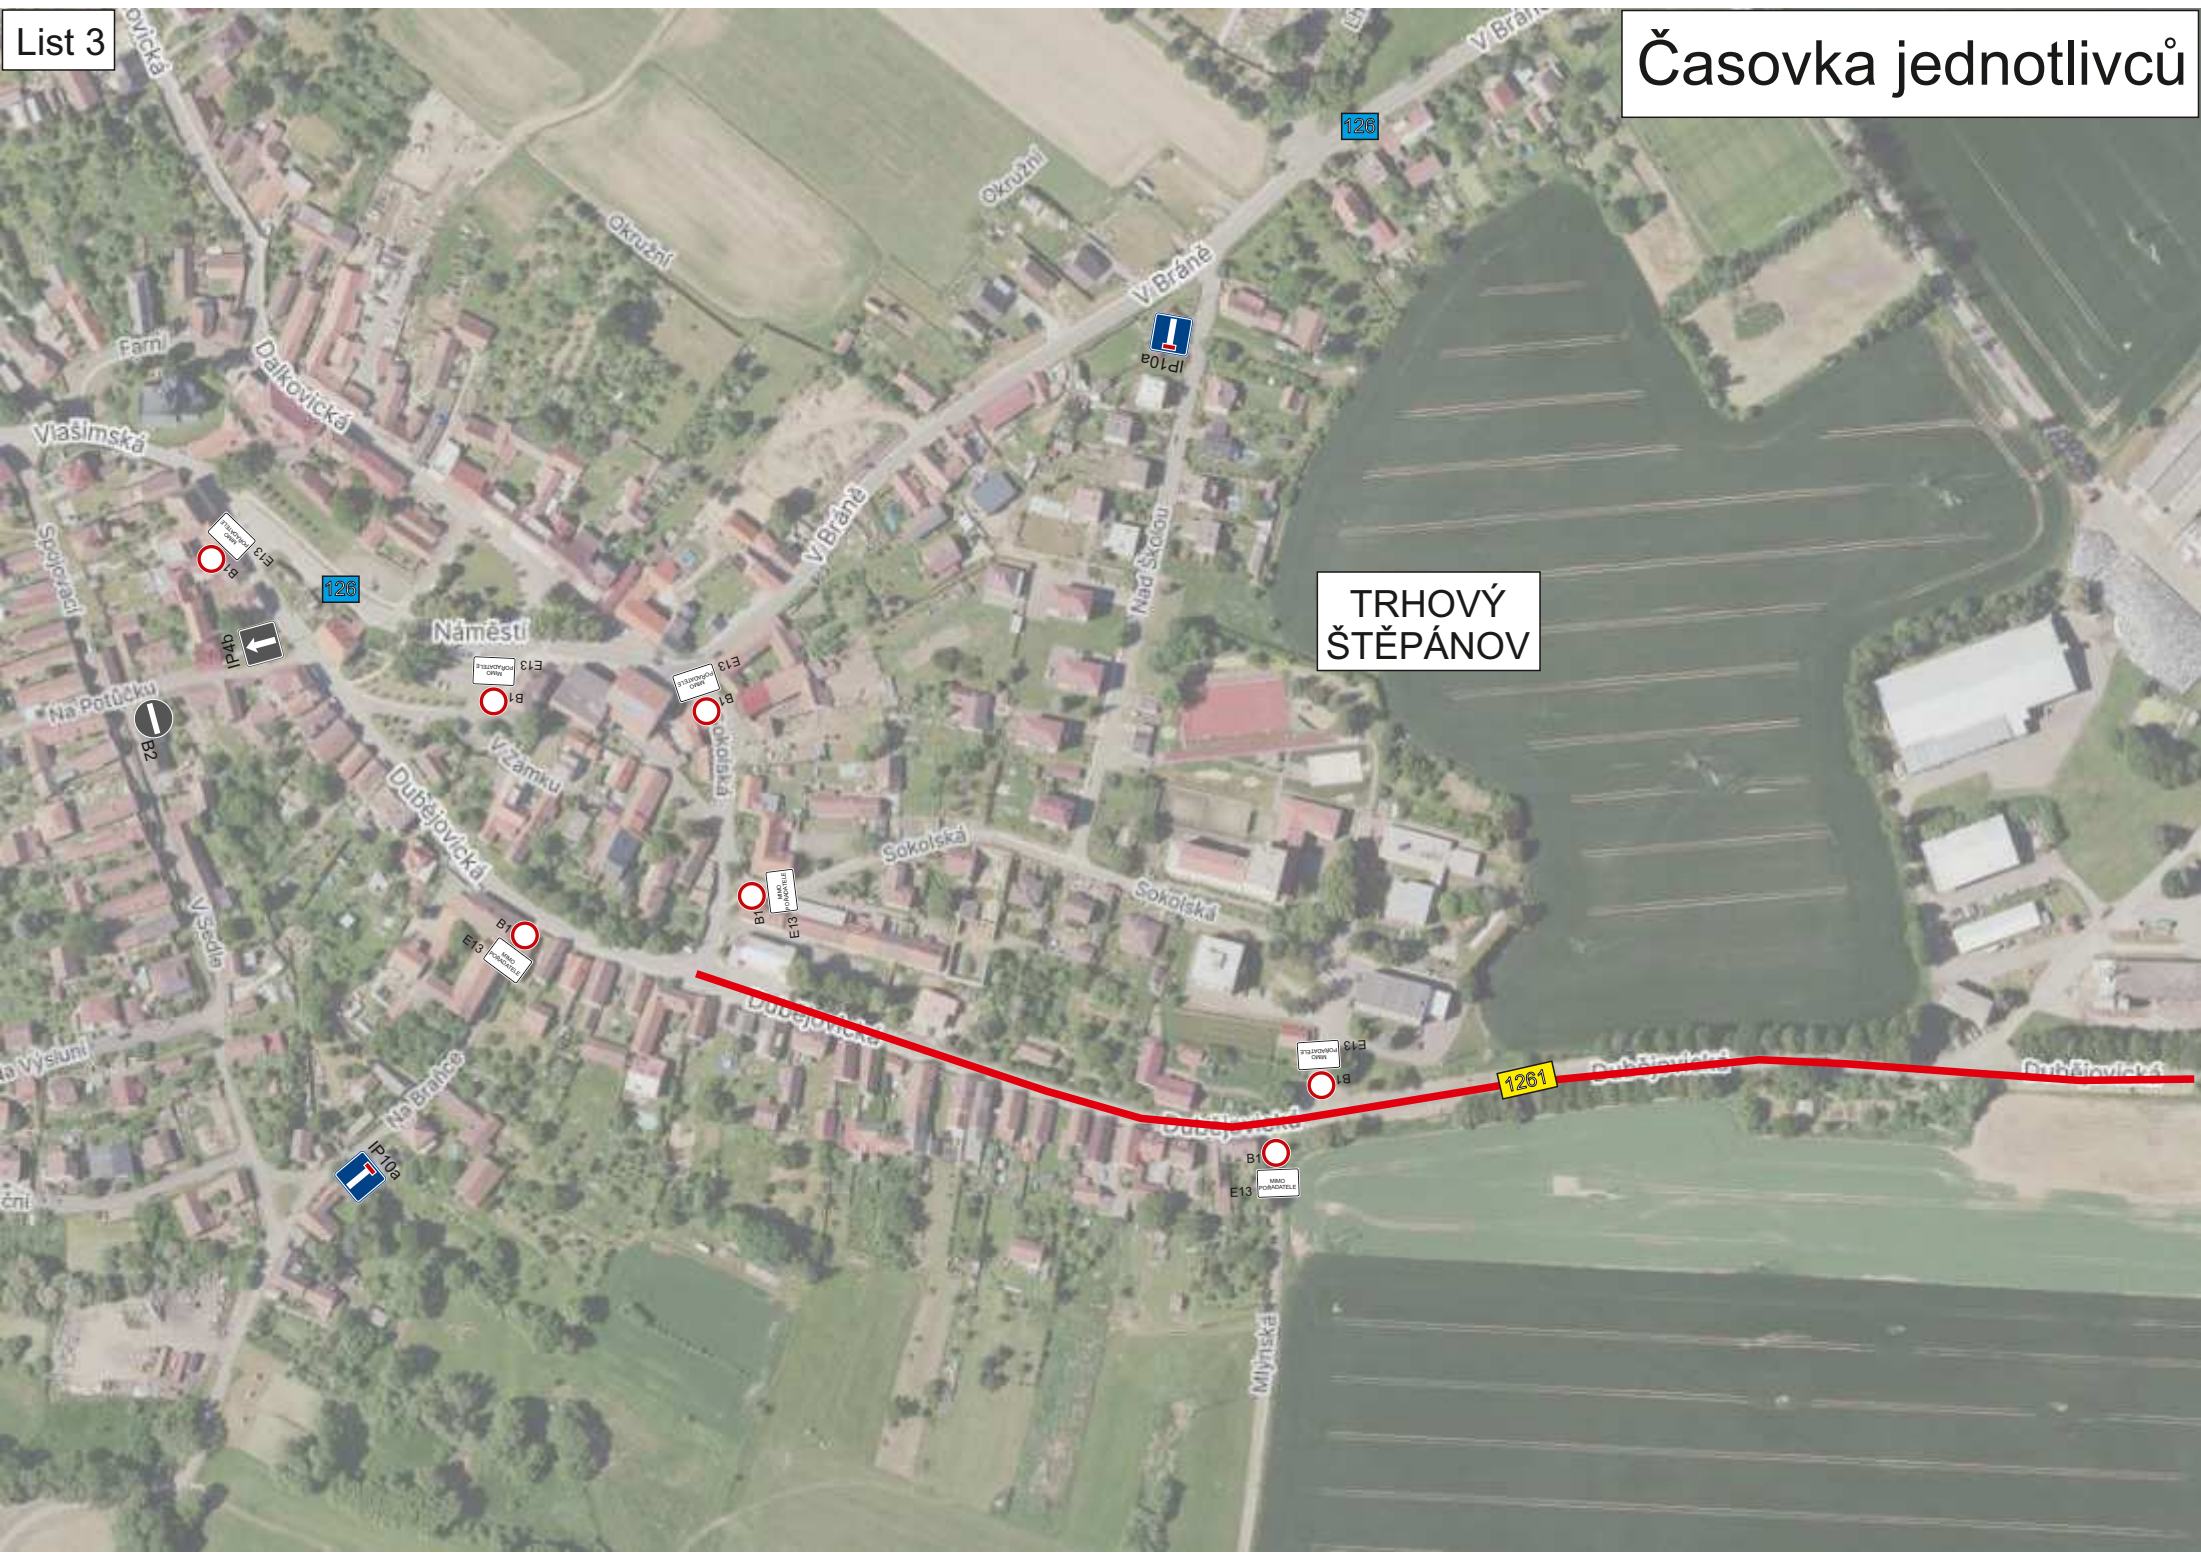

TRHOVÝ ŠTĚPÁNOV

Název akce: **Český pohár v silniční cyklistice Trhový Štěpánov**

Název výkresu: DIO - Úplná uzavírka sil. č. III/1261 a 1265 Trhový Štěpánov, Dubějovice, Sedmpány a Hulice.
Úplná uzavírka MK 1195/1 v k. ú. Sedmpány

Vypracoval: Quo s.r.o.

Datum: 3/2024

List č.: 1

Legenda:

Trasa závodu 13,4 km

E13
MIMO POŘADATELE

Časovka jednotlivců

Časovka jednotlivců

List 2

TRHOVÝ ŠTĚPÁNOV

TRHOVÝ
ŠTĚPÁNOV

TRHOVÝ
ŠTĚPÁNOV

Legenda:

VIZ
POVOLENÍ
E13

DZ PRO OBA ZÁVODY **B28**
DZ PRO HROMADNÝ START **B28**

Název akce: Český pohár v silniční cyklistice
Trhový Štěpánov

Vypracoval: Quo s.r.o.

Závod s hromadným startem

Datum: 3/2024

Legenda:

Trasa závodu 18 km

List č.: 5

Název výkresu: DIO - Úplná uzavírka sil. č. II/126, II/127, III/1261, III/11217 a III/1274.
Trhový Štěpánov, Dubějovice, Keblov, Mnichovice a Javorník
Úplná uzavírka MK 3225/2, 1100/1 v k. ú. Mnichovice,
MK 1681/2,3 Javorník u Vlašimi