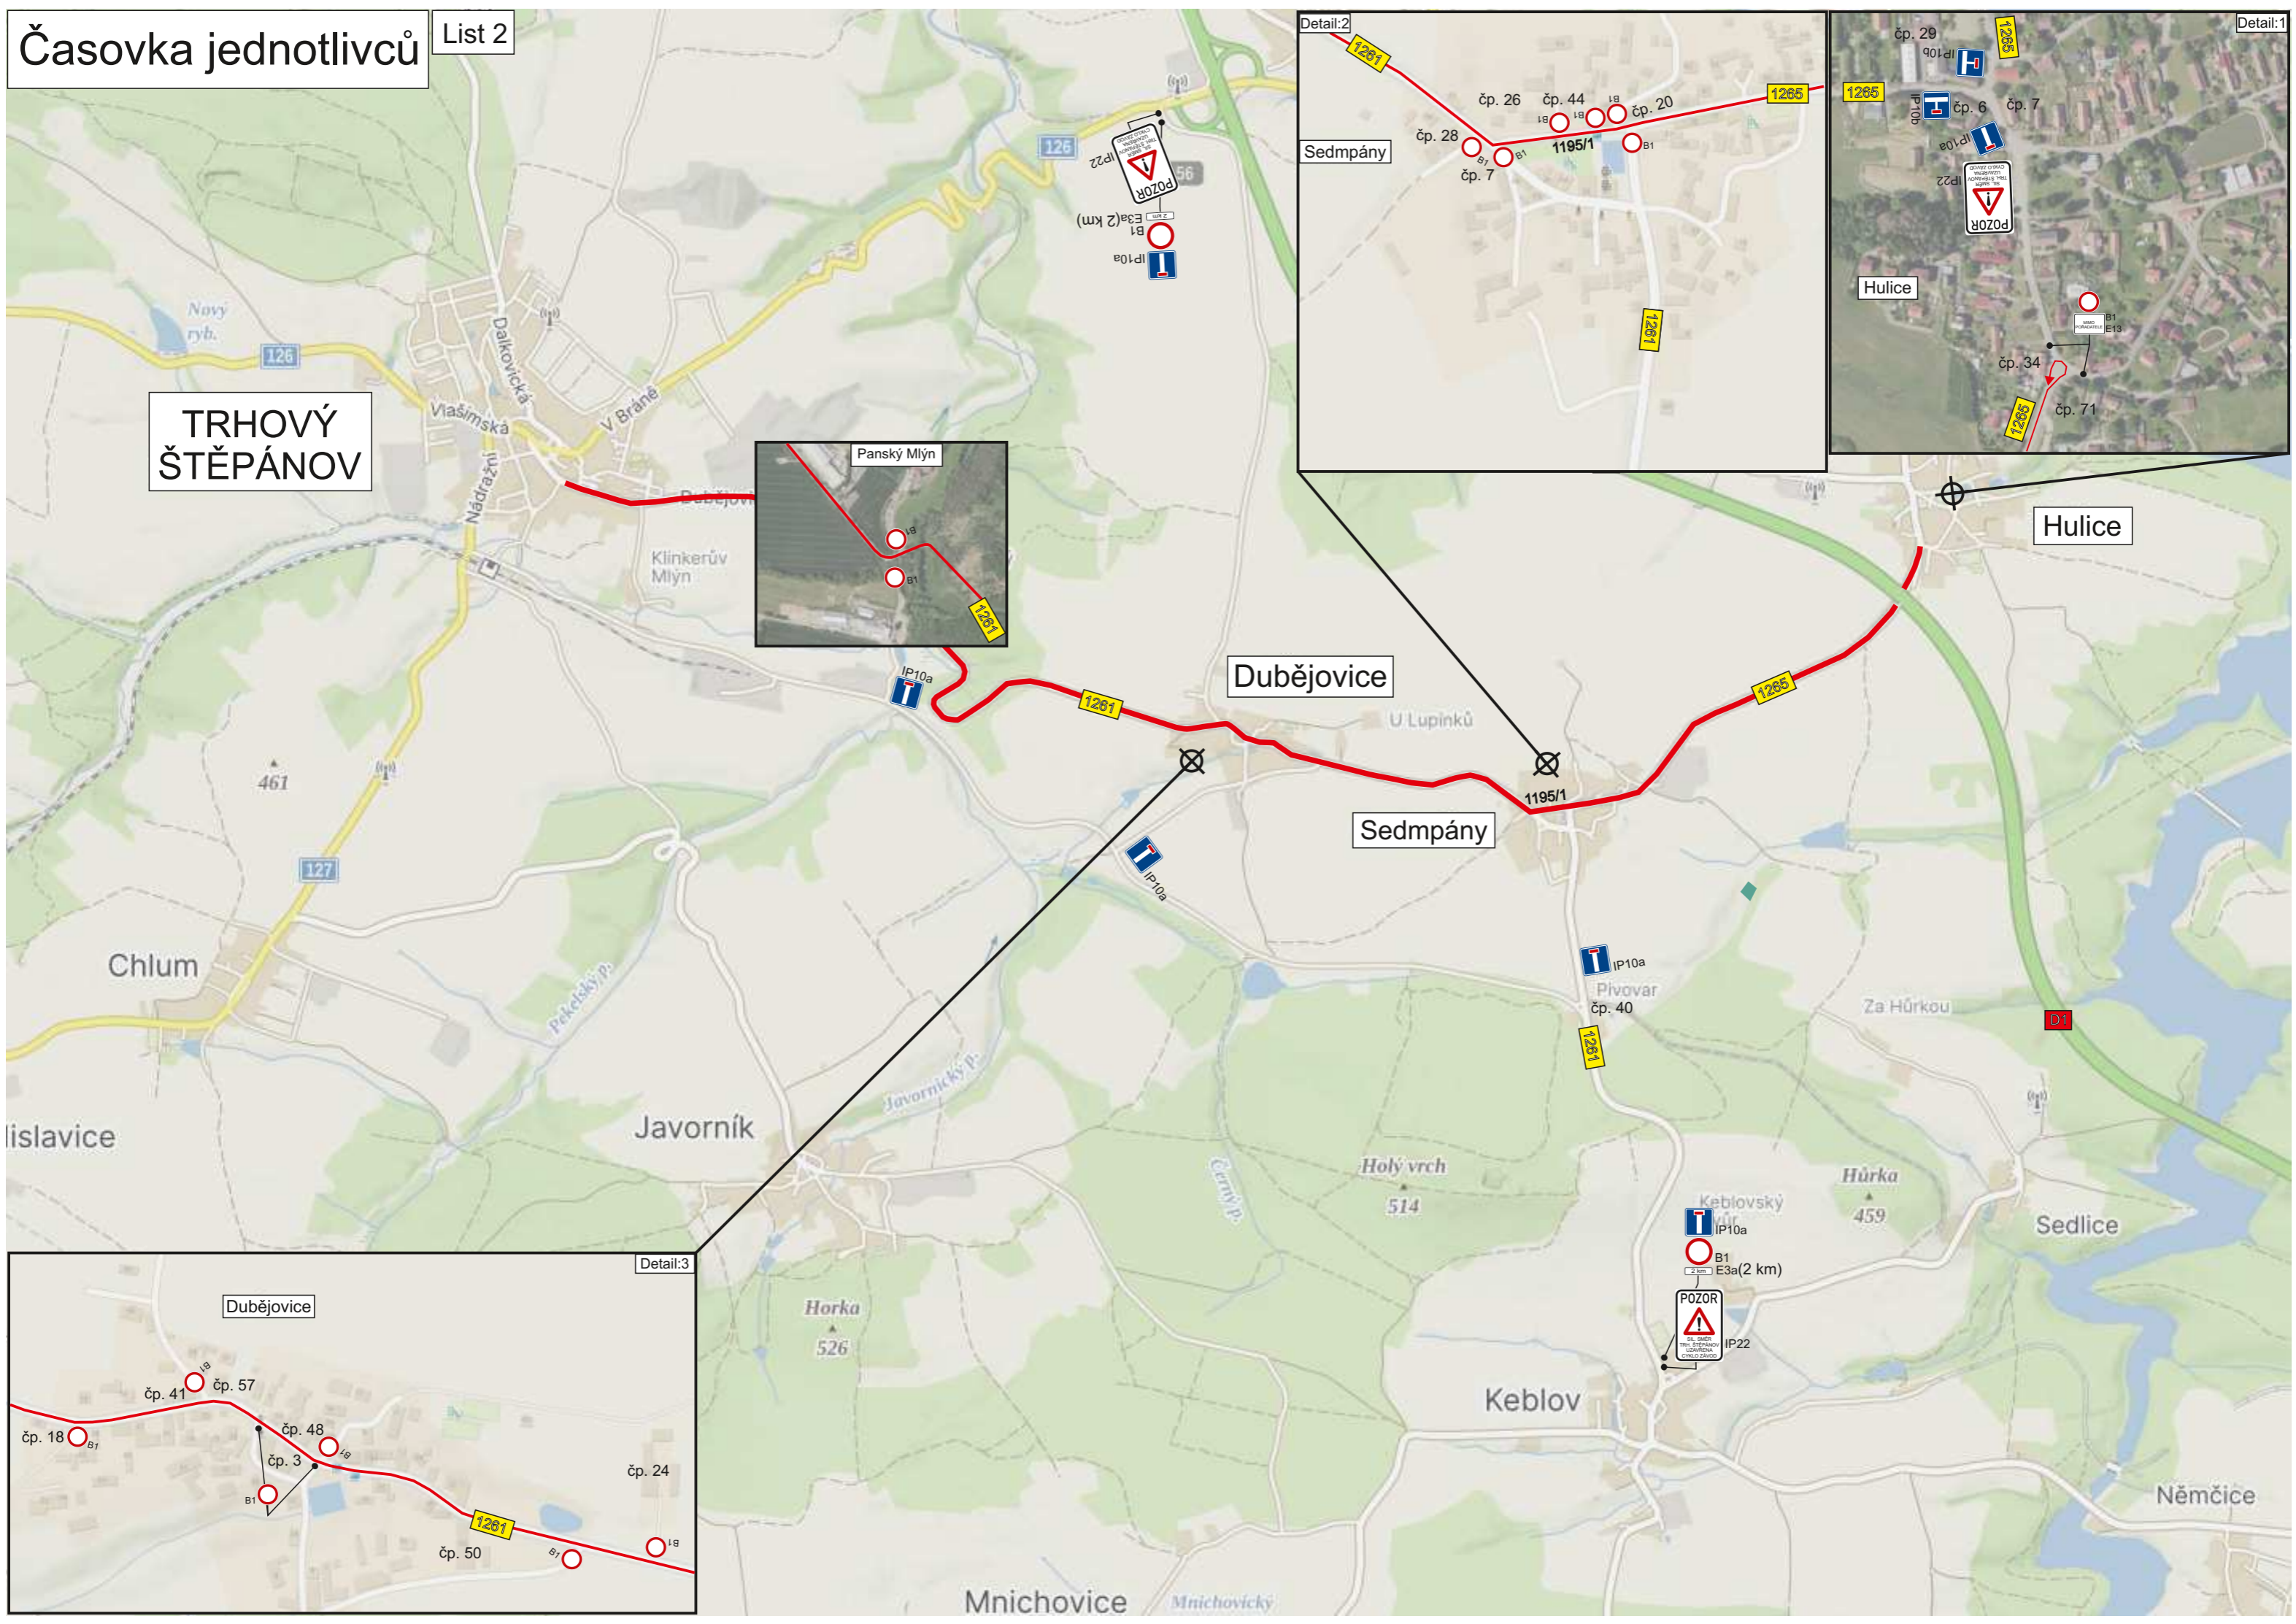

TRHOVÝ ŠTĚPÁNOV

Název akce: **Český pohár v silniční cyklistice Trhový Štěpánov**

Název výkresu: DIO - Úplná uzavírka sil. č. III/1261 a 1265 Trhový Štěpánov, Dubějovice, Sedmpány a Hulice.
Úplná uzavírka MK 1195/1 v k. ú. Sedmpány

Vypracoval: Quo s.r.o.

Datum: 3/2024

List č.: 1

Legenda:

Trasa závodu 13,4 km

E13
MIMO POŘADATELE

Časovka jednotlivců

Časovka jednotlivců

List 2

TRHOVÝ ŠTĚPÁNOV

TRHOVÝ
ŠTĚPÁNOV

TRHOVÝ
ŠTĚPÁNOV

Legenda:

VIZ
POVOLENÍ
E13

DZ PRO OBA ZÁVODY **B28**
DZ PRO HROMADNÝ START **B28**

Název akce: Český pohár v silniční cyklistice
Trhový Štěpánov

Vypracoval: Quo s.r.o.

Závod s hromadným startem

Datum: 3/2024

Legenda:

Trasa závodu 18 km

List č.: 5

Název výkresu: DIO - Úplná uzavírka sil. č. II/126, II/127, III/1261, III/11217 a III/1274.
Trhový Štěpánov, Dubějovice, Keblov, Mnichovice a Javorník
Úplná uzavírka MK 3225/2, 1100/1 v k. ú. Mnichovice,
MK 1681/2,3 Javorník u Vlašimi