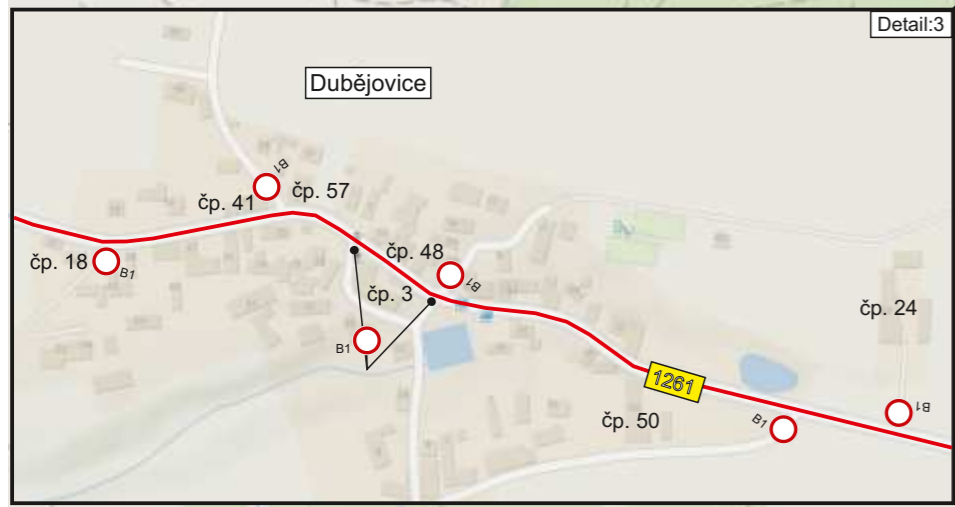

Časovka jednotlivců

List 2

TRHOVÝ ŠTĚPÁNOV