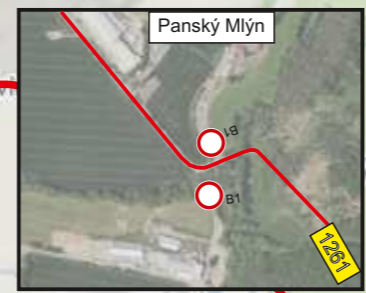

Časovka jednotlivců

List 2

TRHOVÝ ŠTĚPÁNOV