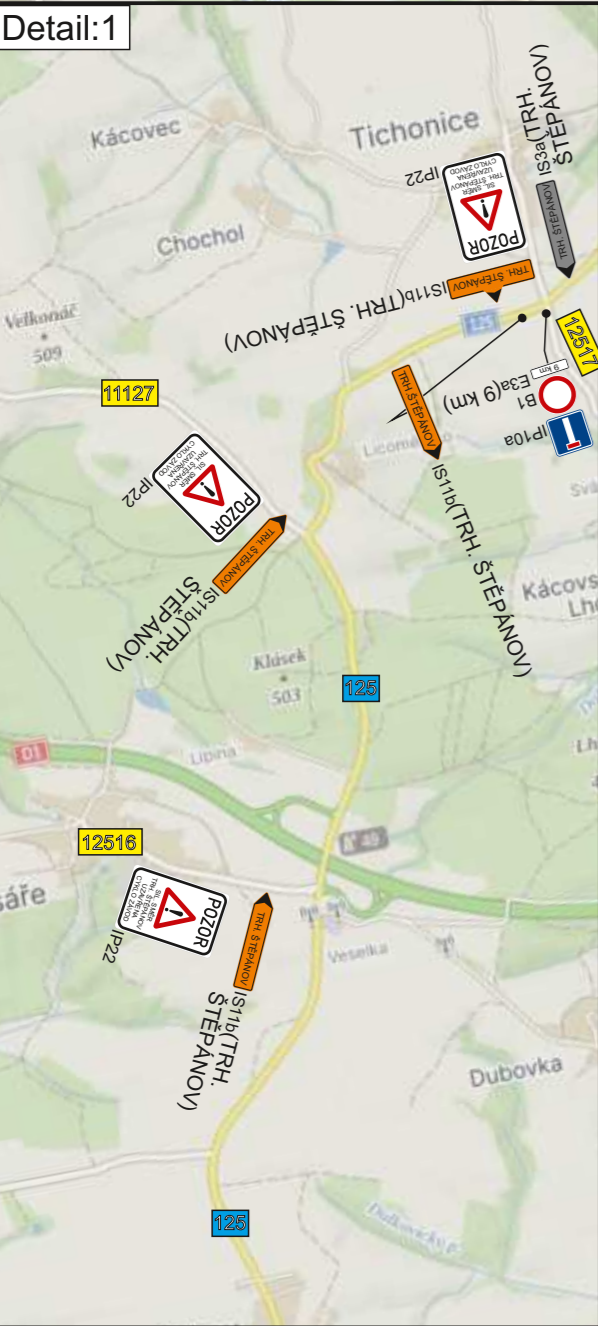

Závod s hromadným startem

TRHOVÝ ŠTĚPÁNOV