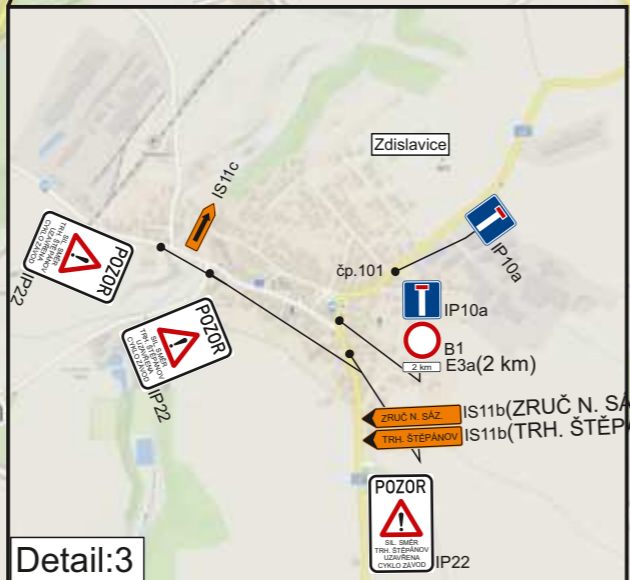

Závod s hromadným startem

TRHOVÝ ŠTĚPÁNOV