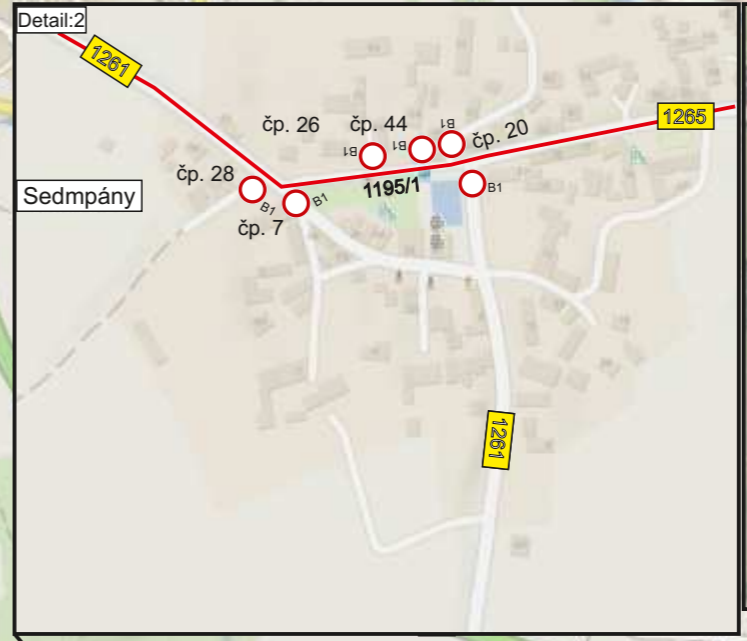

Časovka jednotlivců

List 2

TRHOVÝ ŠTĚPÁNOV